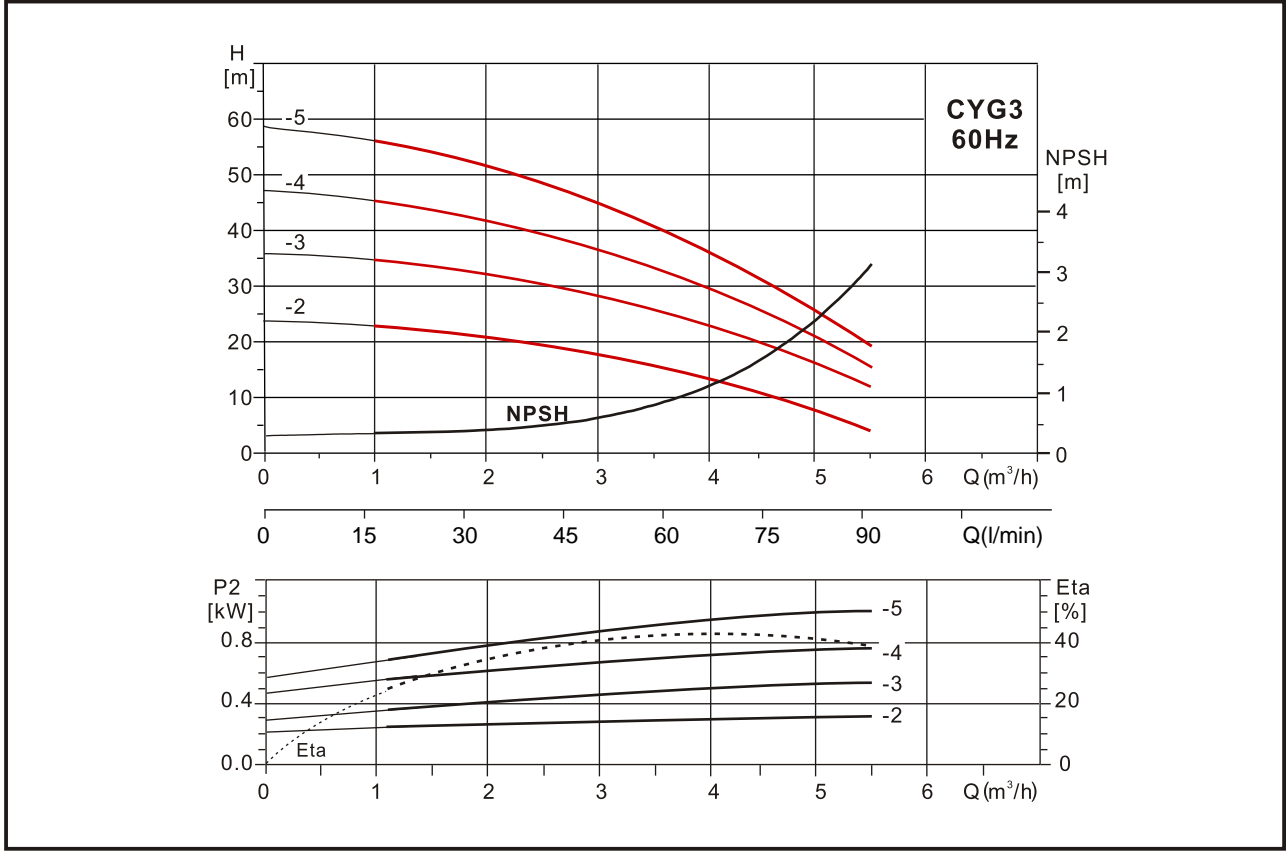

### 성능곡선도 CYG 3 60Hz

### 표준 사양

Model	P <sub>2</sub> (kW) 출력	Q (m <sup>3</sup> /h)	1	1.5	2	2.5	3	3.5	4	4.5	5
CYG3-2	0.37	H (m)	23	22	21	19	18	16	14	10	6
CYG3-3	0.55		33	31	30	27	25	22	18	14	12
CYG3-4	0.75		45	44	42	39	36	32	27	21	18
CYG3-5	1.0		55	54	53	51	46	40	35	27	23