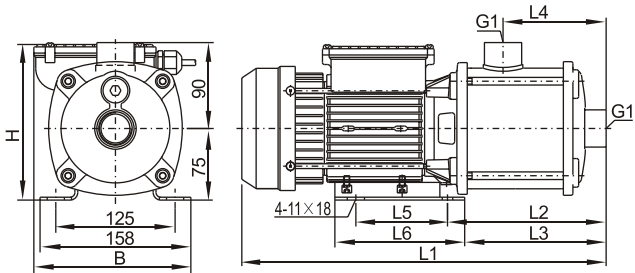

### 표준 사양

Model	P <sub>2</sub> (kW) 출력	Q (m <sup>3</sup> /h)	1	1.5	2	2.5	3	3.5	4	4.5	5
CYG3-2	0.37	H (m)	23	22	21	19	18	16	14	10	6
CYG3-3	0.55		33	31	30	27	25	22	18	14	12
CYG3-4	0.75		45	44	42	39	36	32	27	21	18
CYG3-5	1.0		55	54	53	51	46	40	35	27	23

### 외형도 60Hz

Model	사이즈 (mm)								무게 (kg)		
	단상		삼상		L1	L2	L3	L4		L5	L6
	B	H	B	H							
CYG3-2(T)	165	163	158	174	317	131	113	72	96	136	6.5
CYG3-3(T)	165	163	158	174	346	131	113	72	96	136	8.4
CYG3-4(T)	165	174	158	188	361	149	125	90	96	155	10
CYG3-5(T)	165	174	158	188	379	167	143	108	96	155	11